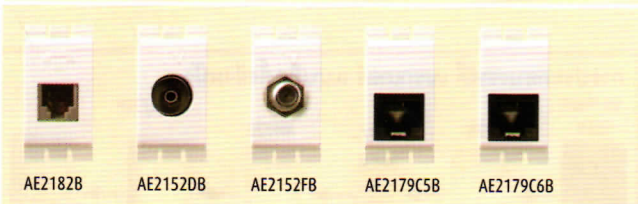

สวิตช์สีขาว หน้าสัมผัสกว้าง และมีลายนูนสัมผัส เพิ่มความสวยงาม และสะดวกแก่การใช้งาน

BAMBOO

ผลิตภัณฑ์แบบบุ

SWITCH AND DIMMER

สวิตช์ 16A 250V a.c.

Item code	Description	Price/baht
AE2001TB	ทางเดียว 16AX	25
AE2003TB	สองทาง 16AX	35
AE2003TB15	สองทาง 16AX ขนาด 1.5 ช่อง	37
AE2003TB3	สองทาง 16AX ขนาด 3 ช่อง	37
AE2005B	แบบกด 10A (NO)	80
AE5350TB	สวิตช์หรี่ไฟแบบหมุน ต่ำสุด 100W สูงสุด 300W สำหรับหลอดไส้และฮาโลเจน	420
AE2000B	แผ่นปิดช่องว่าง	16

SOCKET

ตัวรับไฟฟ้า 16A

Item code	Description	Price/baht
AE2125SB	2 สาย 16A 250V	25
AE2125TB	เดี่ยว 3 สาย ขาแบน + ขากลม + สายดิน 16A 250V ขนาด 2 ช่อง มีม่านนิรภัย	79
AE2125DB	คู่ 3 สาย ขาแบน + ขากลม + สายดิน 16A 250V ขนาด 3 ช่อง มีม่านนิรภัย	111